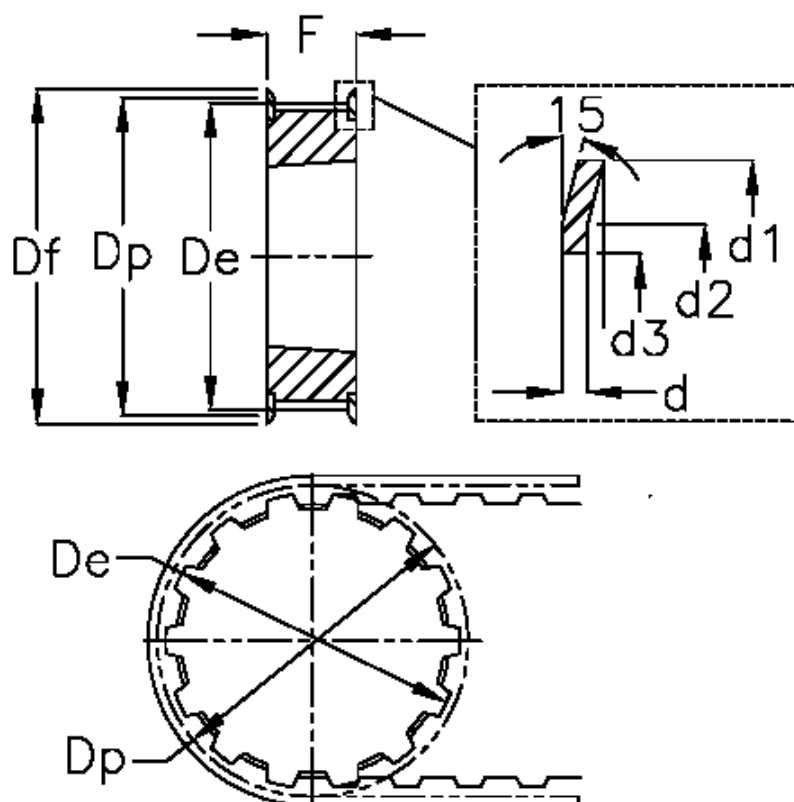

Varenummer: 604130044015
 Beskrivelse: Tandremskive for taperbøsning
 HTD 44 5M 15 TL 1108

Mål

Bredde = 15	F = 22
d = 1	Flangetype = F27
d1 = 75	For bøsning = 1108
d2 = 68.5	Max boring = 25
d3 = 60	S = 22
De = 68.89	Tandantal = 44
Df = 75	Type = 5M
Dp = 70.03	Vægt = -